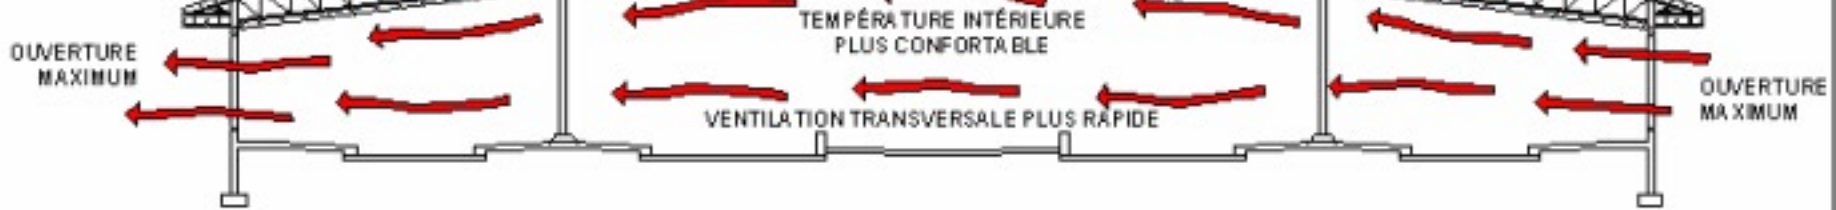

MODÈLE CISEAU ADAPTÉ

12 X PENTES DIFFÉRENTES

MODÈLE CATHÉDRALE À TIRANT CONVENTIONNEL

12 X PENTES IDENTIQUES

VENTILATION ESTIVALE